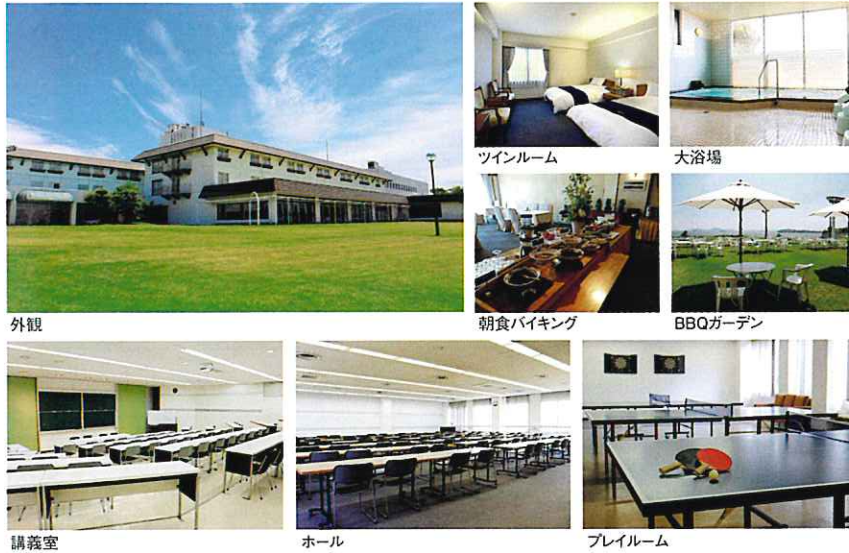

ゼミ合宿 2018 関西版

サークルの合宿も、もちろん大丈夫!!

- ★先生またはOB、OGの個室をUP料金なしでご用意(1グループ1室限)
- ★会議室1泊につき5時間無料サービス(備品別)または宿泊料金に含む

1泊2食付お一人様

¥6,480~

岡山県 倉敷 倉敷シーサイドホテル

様々なスタイルにあわせた研修室と美しい瀬戸内海を眺望できるサウナ付大浴場でお寛ぎください。
研修の合間に、古都倉敷の街も是非お楽しみください。

外観

ツインルーム

大浴場

朝食バイキング

BBQガーデン

講義室

ホール

プレイルーム

1泊2食付
お一人様

¥7,560~

うれしい特典!

- ホテル隣接造船所見学ツアー無料
- ホテルガーデンプール無料(営業日)
- 離島『六口島』海水浴ツアー割引
- プラス一人¥1,000で夕食ガーデンBBQ
- 鷲羽山ハイランド割引券あり

研修・会議室	8名~最大150名 9ヶ所 無線LAN(一部有線)
館内施設	レストラン・宴会場・カラオケカフェラウンジ・ガーデンプール・プレイルーム・コインランドリー・サウナ付大浴場
周辺観光等	倉敷美観地区・ジーンズミュージアム・中山運動公園・水島緑地福田公園・瀬戸内各離島等
アクセス	京都・大阪方面~新幹線で岡山駅~マリンライナー~児島駅~車(送迎有)~ホテル 約1時間45分
コンビニ	車で5分
Wi-Fi	各室無料接続

京都府 天橋立 天橋立荘別館 よさの荘

日本三景天橋立を望む客室をはじめ、宮津湾を一望できるお風呂でリフレッシュしてください。
地元漁港で仕入れた食材のお料理も是非ともご堪能を!!

外観

ロビー

ツインルーム

大浴場

和室

セミナールーム